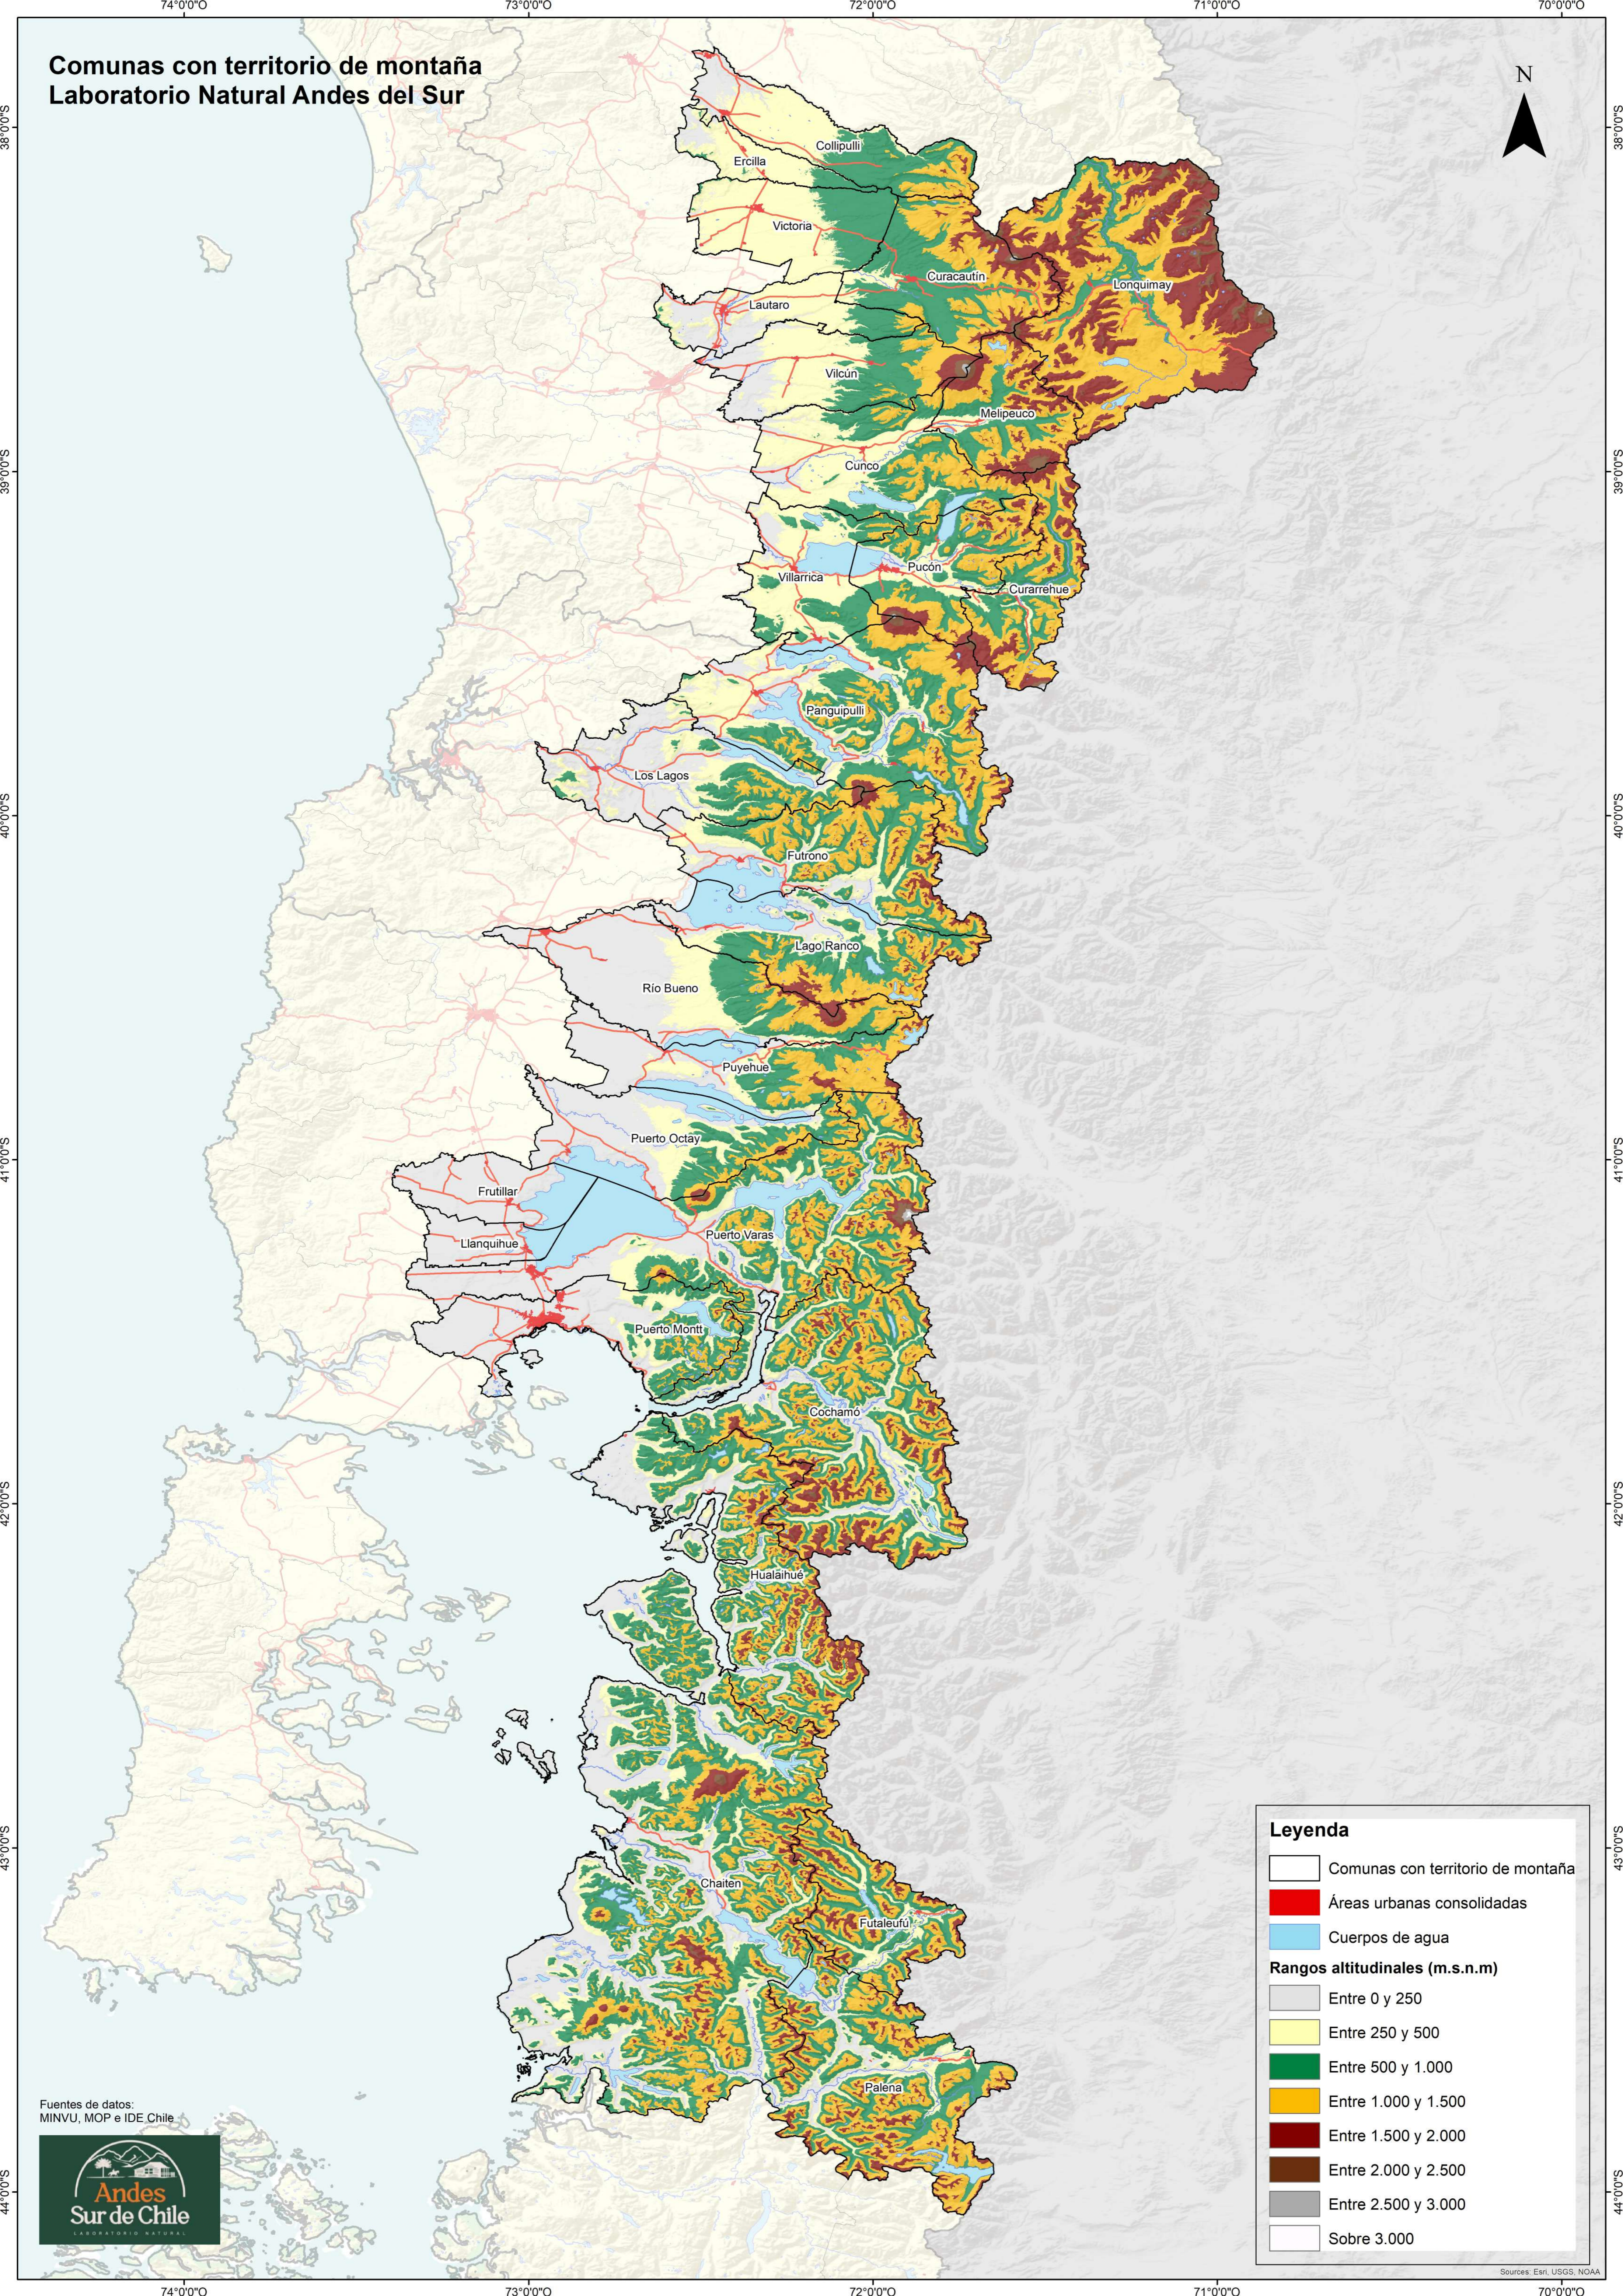

# Comunas con territorio de montaña Laboratorio Natural Andes del Sur

**Legenda**

- Comunas con territorio de montaña
- Áreas urbanas consolidadas
- Cuerpos de agua

**Rangos altitudinales (m.s.n.m)**

- Entre 0 y 250
- Entre 250 y 500
- Entre 500 y 1.000
- Entre 1.000 y 1.500
- Entre 1.500 y 2.000
- Entre 2.000 y 2.500
- Entre 2.500 y 3.000
- Sobre 3.000

Fuentes de datos:  
MINVU, MOP e IDE Chile

Sources: Esri, USGS, NOAA